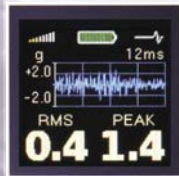

A4900 - Vibrio III

Adash

¿Trabajan sus máquinas bajo condiciones óptimas?

Lo que el A4900 – Vibrio III puede hacer:

- revisar si sus máquinas funcionan bajo condiciones óptimas,
- determinar la condición del rodamiento, incluso en los de bajas velocidades,
- encontrar rodamientos con insuficiente lubricación,
- determinar desbalance, holguras, desalineación, operación en resonancia de sus máquinas.

¡El A4900 – Vibrio III es un instrumento revolucionario con un diseño completamente nuevo!

La operación del **A4900 – Vibrio III** es tan simple que cualquiera puede aprenderlo muy rápido. Se usan colores verde, naranja y rojo para desplegar el estado. La determinación de defectos de máquinas o rodamientos se hace directamente durante la operación, sin necesidad de utilizar computadora o software.

El **A4900 – Vibrio III** es el instrumento con un nuevo diseño completamente, el cual, con su tamaño pequeño, es grande en funcionalidad. Los instrumentos en la categoría de eficiencia de costos han podido medir solamente valor global de vibraciones hasta ahora. El **A4900 – Vibrio III** es revolucionario por que puede medir y desplegar también **espectros FFT** y **señales de tiempo**. Los métodos completamente únicos son:

- detección automática de RPM,
- determinación automática del estado total de la máquina,
- determinación automática del estado operacional de un rodamiento.

El **A4900 – Vibrio III** se vende como un set completo con un acelerómetro de calidad, cable espiral, base magnética, maleta y audífonos. Puede conectar los audífonos al instrumento y escuchar las señales de vibraciones. ¡No considere éste método obsoleto! Si mide transmisiones o rodamientos a bajas velocidades, usted puede entender su utilidad rápidamente.