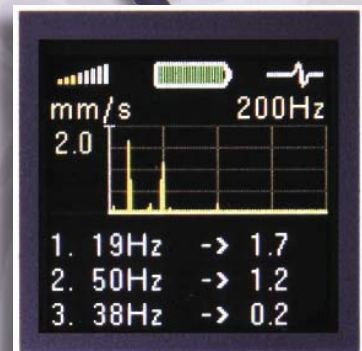

A4900 - Vibrio III

Adash

¿Trabajan sus máquinas bajo condiciones óptimas?

Lo que el A4900 – Vibrio III puede hacer:

- revisar si sus máquinas funcionan bajo condiciones óptimas,
- determinar la condición del rodamiento, incluso en los de bajas velocidades,
- encontrar rodamientos con insuficiente lubricación,
- determinar desbalance, holguras, desalineación, operación en resonancia de sus máquinas.

¡El A4900 – Vibrio III es un instrumento revolucionario con un diseño completamente nuevo!

La operación del **A4900 – Vibrio III** es tan simple que cualquiera puede aprenderlo muy rápido. Se usan colores verde, naranja y rojo para desplegar el estado. La determinación de defectos de máquinas o rodamientos se hace directamente durante la operación, sin necesidad de utilizar computadora o software.

El **A4900 – Vibrio III** es el instrumento con un nuevo diseño completamente, el cual, con su tamaño pequeño, es grande en funcionalidad. Los instrumentos en la categoría de eficiencia de costos han podido medir solamente valor global de vibraciones hasta ahora. El **A4900 – Vibrio III** es revolucionario por que puede medir y desplegar también **espectros FFT** y **señales de tiempo**. Los métodos completamente únicos son:

- detección automática de RPM,
- determinación automática del estado total de la máquina,
- determinación automática del estado operacional de un rodamiento.

El **A4900 – Vibrio III** se vende como un set completo con un acelerómetro de calidad, cable espiral, base magnética, maleta y audífonos. Puede conectar los audífonos al instrumento y escuchar las señales de vibraciones. ¡No considere éste método obsoleto! Si mide transmisiones o rodamientos a bajas velocidades, usted puede entender su utilidad rápidamente.