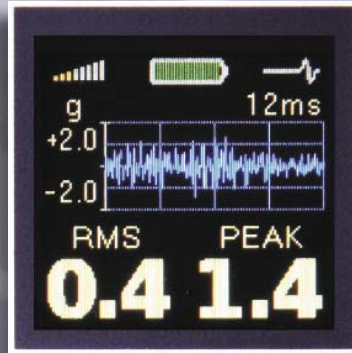

A4900 - Vibrio III

Adash

¿Trabajan sus máquinas bajo condiciones óptimas?

Lo que el A4900 – Vibrio III puede hacer:

- revisar si sus máquinas funcionan bajo condiciones óptimas,
- determinar la condición del rodamiento, incluso en los de bajas velocidades,
- encontrar rodamientos con insuficiente lubricación,
- determinar desbalance, holguras, desalineación, operación en resonancia de sus máquinas.

¡El A4900 – Vibrio III es un instrumento revolucionario con un diseño completamente nuevo!

La operación del **A4900 – Vibrio III** es tan simple que cualquiera puede aprenderlo muy rápido. Se usan colores verde, naranja y rojo para desplegar el estado. La determinación de defectos de máquinas o rodamientos se hace directamente durante la operación, sin necesidad de utilizar computadora o software.

El **A4900 – Vibrio III** es el instrumento con un nuevo diseño completamente, el cual, con su tamaño pequeño, es grande en funcionalidad. Los instrumentos en la categoría de eficiencia de costos han podido medir solamente valor global de vibraciones hasta ahora. El **A4900 – Vibrio III** es revolucionario por que puede medir y desplegar también **espectros FFT** y **señales de tiempo**. Los métodos completamente únicos son:

- detección automática de RPM,
- determinación automática del estado total de la máquina,
- determinación automática del estado operacional de un rodamiento.

El **A4900 – Vibrio III** se vende como un set completo con un acelerómetro de calidad, cable espiral, base magnética, maleta y audífonos. Puede conectar los audífonos al instrumento y escuchar las señales de vibraciones. ¡No considere éste método obsoleto! Si mide transmisiones o rodamientos a bajas velocidades, usted puede entender su utilidad rápidamente.