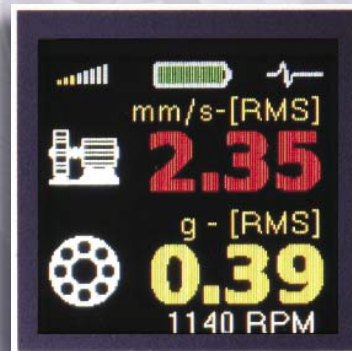

A4900 - Vibrio III

Adash

¿Trabajan sus máquinas bajo condiciones óptimas?

Lo que el A4900 – Vibrio III puede hacer:

- revisar si sus máquinas funcionan bajo condiciones óptimas,
- determinar la condición del rodamiento, incluso en los de bajas velocidades,
- encontrar rodamientos con insuficiente lubricación,
- determinar desbalance, holguras, desalineación, operación en resonancia de sus máquinas.

¡El A4900 – Vibrio III es un instrumento revolucionario con un diseño completamente nuevo!

La operación del **A4900 – Vibrio III** es tan simple que cualquiera puede aprenderlo muy rápido. Se usan colores verde, naranja y rojo para desplegar el estado. La determinación de defectos de máquinas o rodamientos se hace directamente durante la operación, sin necesidad de utilizar computadora o software.

El **A4900 – Vibrio III** es el instrumento con un nuevo diseño completamente, el cual, con su tamaño pequeño, es grande en funcionalidad. Los instrumentos en la categoría de eficiencia de costos han podido medir solamente valor global de vibraciones hasta ahora. El **A4900 – Vibrio III** es revolucionario por que puede medir y desplegar también **espectros FFT** y **señales de tiempo**. Los métodos completamente únicos son:

- detección automática de RPM,
- determinación automática del estado total de la máquina,
- determinación automática del estado operacional de un rodamiento.

El **A4900 – Vibrio III** se vende como un set completo con un acelerómetro de calidad, cable espiral, base magnética, maleta y audífonos. Puede conectar los audífonos al instrumento y escuchar las señales de vibraciones. ¡No considere éste método obsoleto! Si mide transmisiones o rodamientos a bajas velocidades, usted puede entender su utilidad rápidamente.