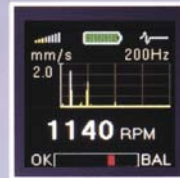

A4900 - Vibrio III

Adash

¿Trabajan sus máquinas bajo condiciones óptimas?

Lo que el A4900 – Vibrio III puede hacer:

- revisar si sus máquinas funcionan bajo condiciones óptimas,
- determinar la condición del rodamiento, incluso en los de bajas velocidades,
- encontrar rodamientos con insuficiente lubricación,
- determinar desbalance, holguras, desalineación, operación en resonancia de sus máquinas.

¡El A4900 – Vibrio III es un instrumento revolucionario con un diseño completamente nuevo!

La operación del **A4900 – Vibrio III** es tan simple que cualquiera puede aprenderlo muy rápido. Se usan colores verde, naranja y rojo para desplegar el estado. La determinación de defectos de máquinas o rodamientos se hace directamente durante la operación, sin necesidad de utilizar computadora o software.

El **A4900 – Vibrio III** es el instrumento con un nuevo diseño completamente, el cual, con su tamaño pequeño, es grande en funcionalidad. Los instrumentos en la categoría de eficiencia de costos han podido medir solamente valor global de vibraciones hasta ahora. El **A4900 – Vibrio III** es revolucionario por que puede medir y desplegar también **espectros FFT** y **señales de tiempo**. Los métodos completamente únicos son:

- detección automática de RPM,
- determinación automática del estado total de la máquina,
- determinación automática del estado operacional de un rodamiento.

El **A4900 – Vibrio III** se vende como un set completo con un acelerómetro de calidad, cable espiral, base magnética, maleta y audífonos. Puede conectar los audífonos al instrumento y escuchar las señales de vibraciones. ¡No considere éste método obsoleto! Si mide transmisiones o rodamientos a bajas velocidades, usted puede entender su utilidad rápidamente.