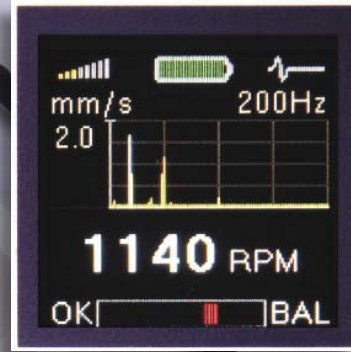

A4900 - Vibrio III

Adash

¿Trabajan sus máquinas bajo condiciones óptimas?

Lo que el A4900 – Vibrio III puede hacer:

- revisar si sus máquinas funcionan bajo condiciones óptimas,
- determinar la condición del rodamiento, incluso en los de bajas velocidades,
- encontrar rodamientos con insuficiente lubricación,
- determinar desbalance, holguras, desalineación, operación en resonancia de sus máquinas.

¡El A4900 – Vibrio III es un instrumento revolucionario con un diseño completamente nuevo!

La operación del **A4900 – Vibrio III** es tan simple que cualquiera puede aprenderlo muy rápido. Se usan colores verde, naranja y rojo para desplegar el estado. La determinación de defectos de máquinas o rodamientos se hace directamente durante la operación, sin necesidad de utilizar computadora o software.

El **A4900 – Vibrio III** es el instrumento con un nuevo diseño completamente, el cual, con su tamaño pequeño, es grande en funcionalidad. Los instrumentos en la categoría de eficiencia de costos han podido medir solamente valor global de vibraciones hasta ahora. El **A4900 – Vibrio III** es revolucionario por que puede medir y desplegar también **espectros FFT** y **señales de tiempo**. Los métodos completamente únicos son:

- detección automática de RPM,
- determinación automática del estado total de la máquina,
- determinación automática del estado operacional de un rodamiento.

El **A4900 – Vibrio III** se vende como un set completo con un acelerómetro de calidad, cable espiral, base magnética, maleta y audífonos. Puede conectar los audífonos al instrumento y escuchar las señales de vibraciones. ¡No considere éste método obsoleto! Si mide transmisiones o rodamientos a bajas velocidades, usted puede entender su utilidad rápidamente.